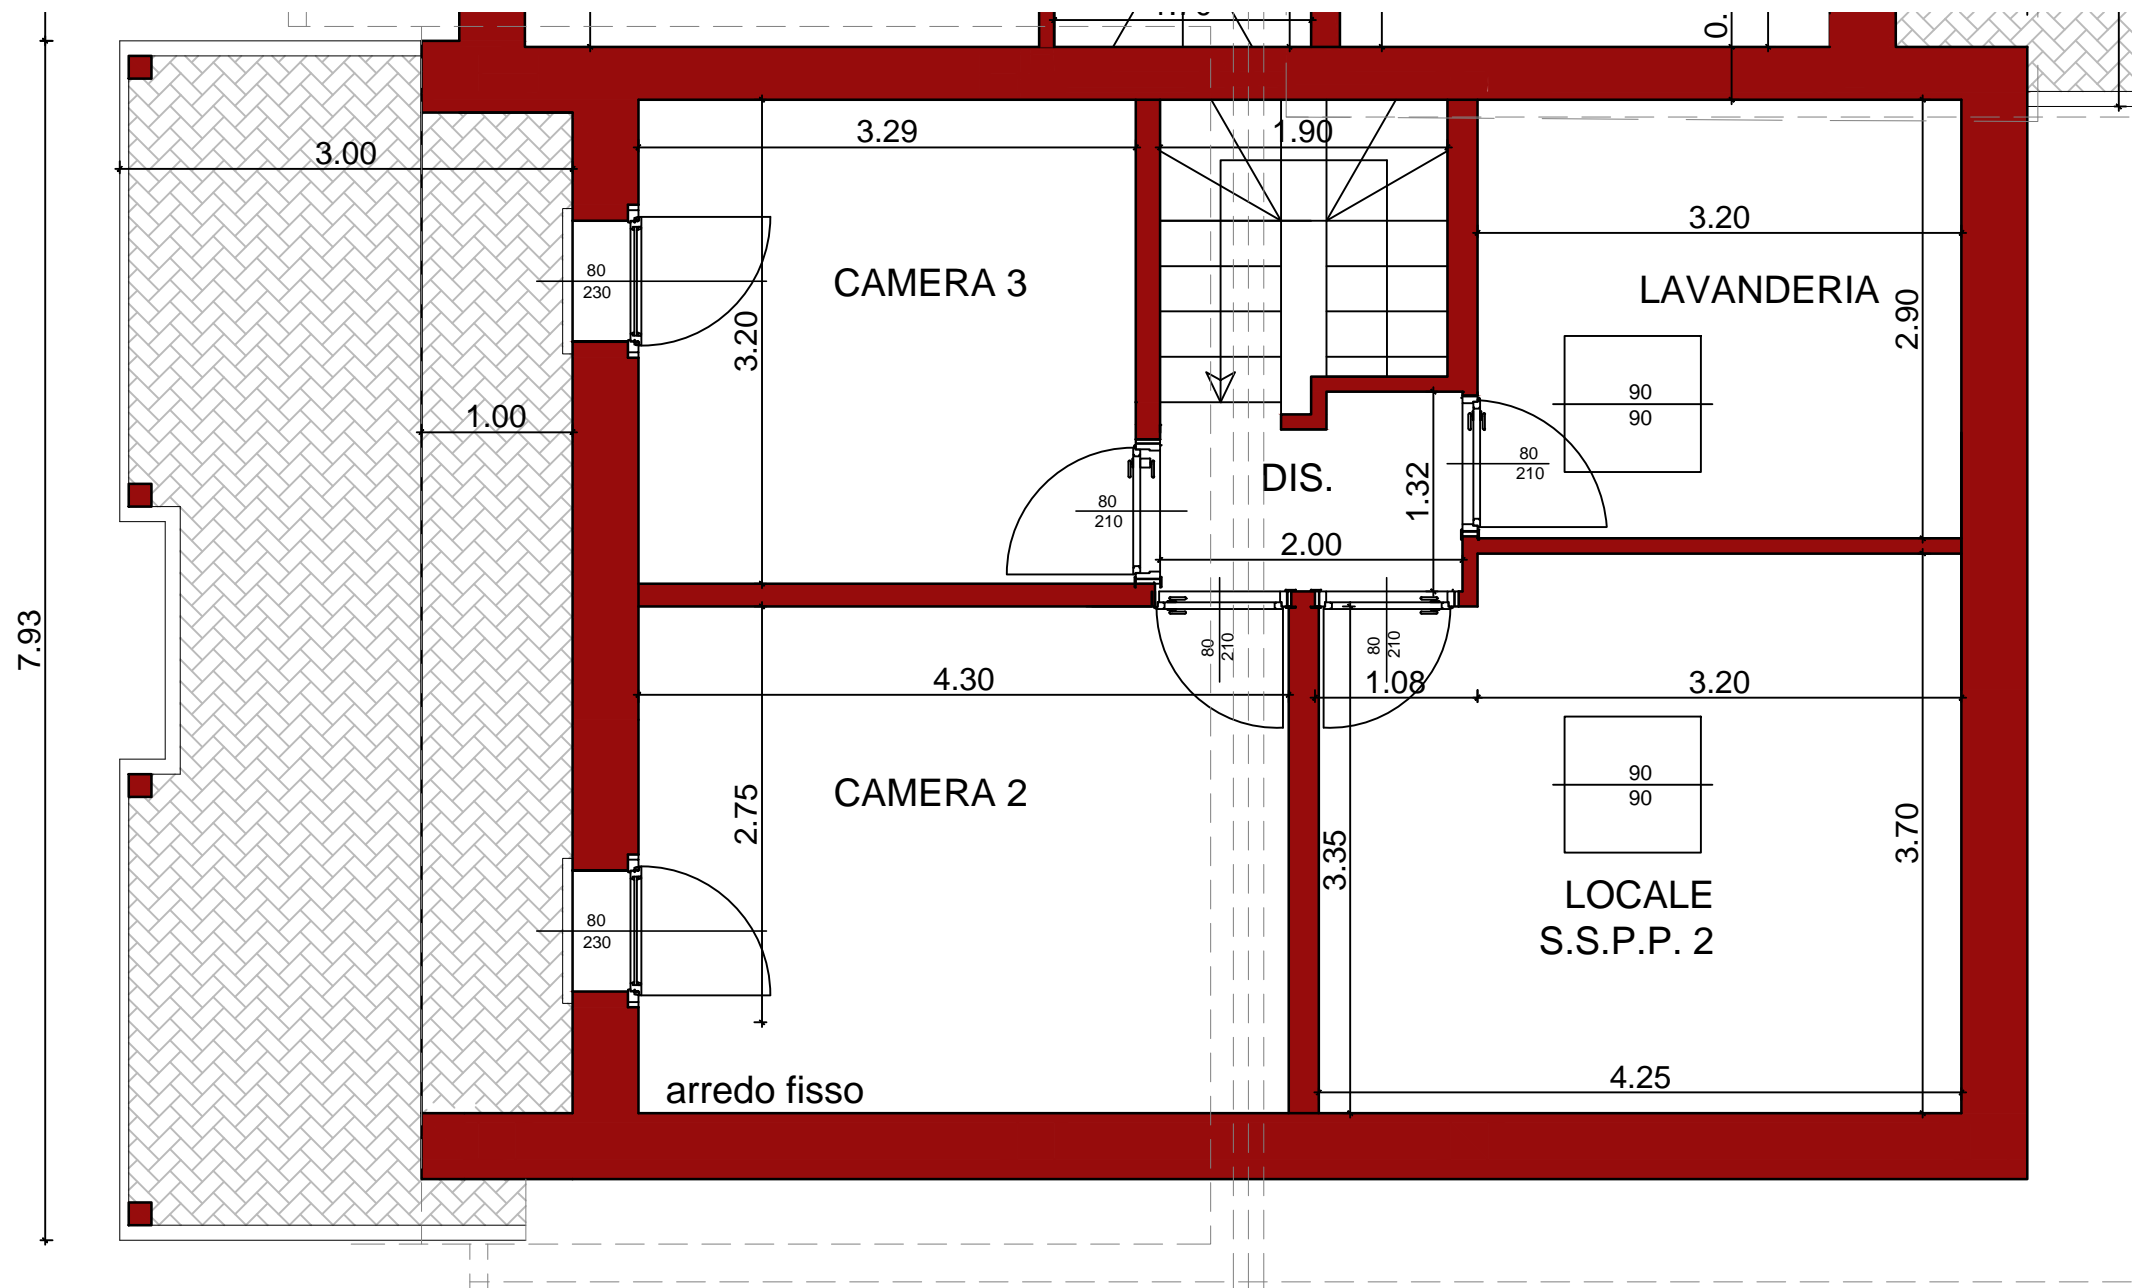

PIANTA PIANO SECONDO

reazioni & costruzioni S.r.l.

*RESIDENZA
DEGLI ARTISTI*

APPARTAMENTO 2C
GORGONZOLA
VIA PETRARCA 5
SCALA 1:50

arch. Gabriele Brambilla
Via Ponchielli 11/A
20064 Gorgonzola -MI
tel. 02.36.64.09.11
fax 02.36.64.09.12
cell. 347.55.08.265
e-mail: bramilla_gabriele@yahoo.it
brambilla.14495@oamilano.it