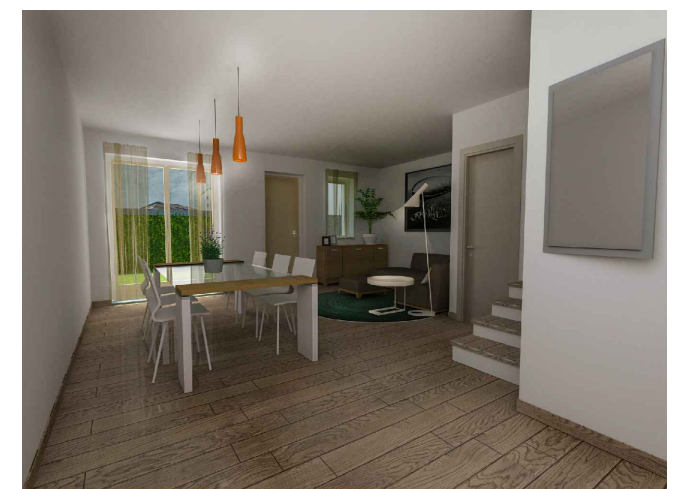

PIANTA PIANO SECONDO

reazioni & costruzioni S.r.l.

*RESIDENZA
DEGLI ARTISTI*

APPARTAMENTO 2C
GORGONZOLA
VIA PETRARCA 5
SCALA 1:50

arch. Gabriele Brambilla
Via Ponchielli 11/A
20064 Gorgonzola -MI
tel. 02.36.64.09.11
fax 02.36.64.09.12
cell. 347.55.08.265
e-mail: bramilla_gabriele@yahoo.it
brambilla.14495@oamilano.it